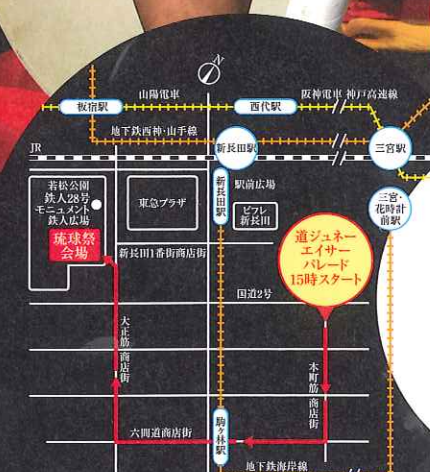

屋台
11時〜17時
ステージ
11時30分〜17時
エイサーパレード
道ジュネー
15時〜

第14回

in神戸・新長田

2016
10月16日
日曜日

若松公園
鉄人広場

うまい!
沖縄料理屋台せいぞろい!
ここは琉球か、
いや神戸・新長田だ。
来て観て
食って飲んで
踊って笑って…
新長田が
「琉球一色」に
盛り上がる!

観覧
無料

雨天時
六間道
商店街

特別協賛
Kobe Digital Labo

新長田駅へは
●神戸市営地下鉄「三宮駅」から11分
●JR「三ノ宮駅」から9分
●山陽電車ご利用の場合「新長田駅」へは、「板宿駅」乗換え神戸市営地下鉄にて2分
または「西代駅」下車、南へ徒歩約10分
●阪神電車、神戸高速線ご利用の場合「西代駅」下車、南へ徒歩約10分
●新長田駅から徒歩約3分

●主催: NPO法人KOBEL鉄人PROJECT ●協力: 神戸市、新長田1番街商店街振興組合、六間道商店街友和会、六間道商店街振興組合、大正筋商店街振興組合、新長田本町筋商店街連合会、沖縄県人会兵庫本部、神戸市交通局、神戸新交通、山陽電車、阪神電車、(株)神戸ながたTMO、新長田まちづくり(株)、(株)くにつか ●お問合せ: KOBEL鉄人PROJECT Tel.078-646-3028(平日11時〜18時)